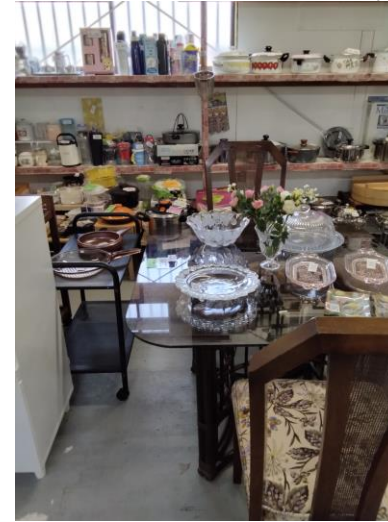

小物でもまだまだ使えるようなものは、きれいに清掃を行い、店舗（鹿児島リサイクル倶楽部）に展示します。